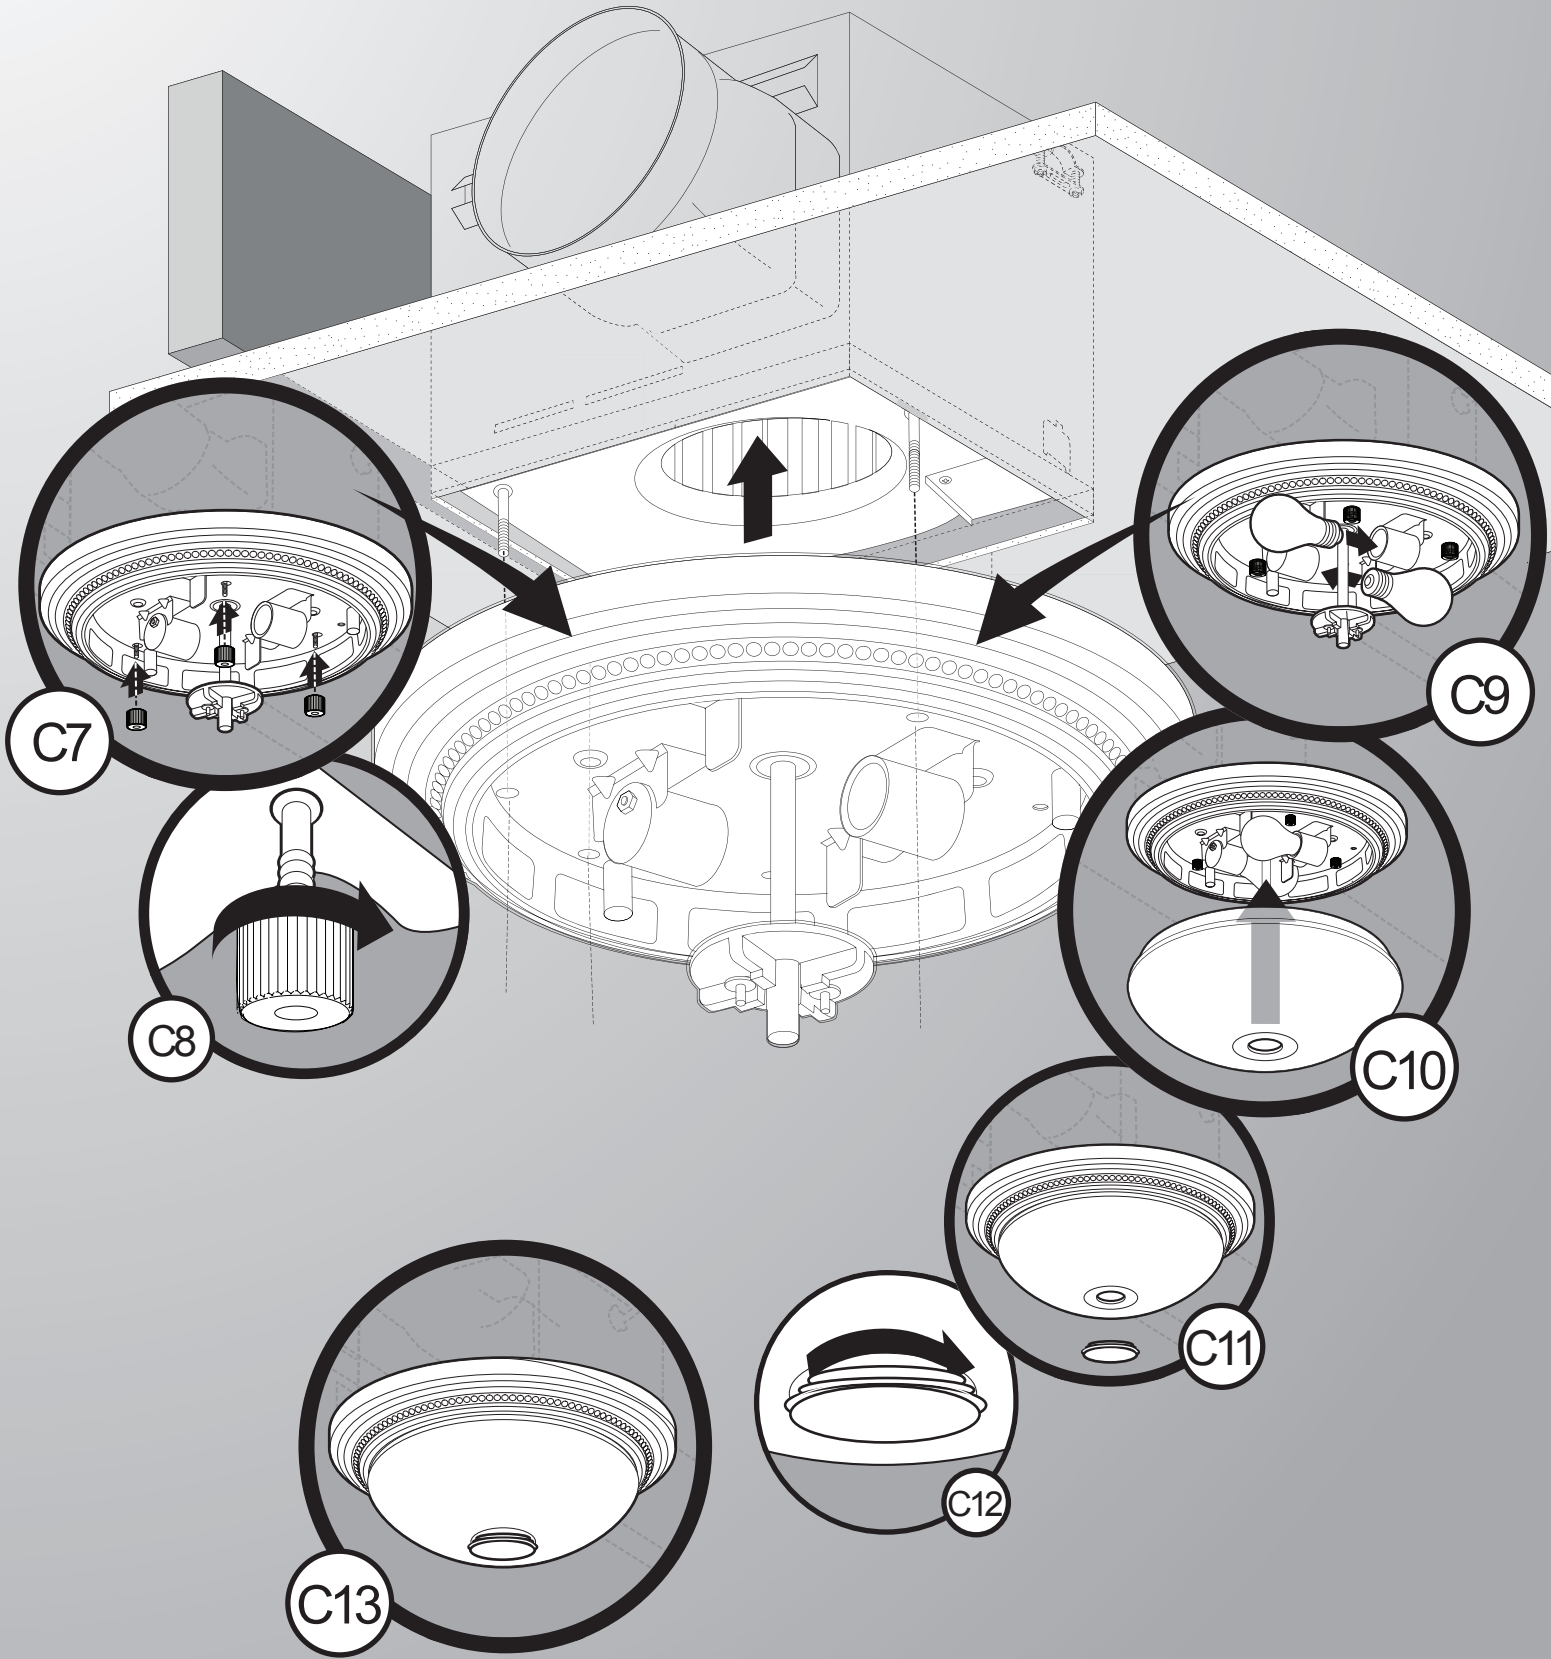

Installation Guide

Bath Ventilator with Light

READ and SAVE THESE INSTRUCTIONS

Guía de instalación

Ventilador para baño con luz

LEA y CONSERVE ESTAS INSTRUCCIONES

Guide d'installation

Ventilateur de salle de bain avec lumière

LIRE ET CONSERVER CES CONSIGNES

SINCE 1886
Hunter[®]

D1

			
Black (fan hot)	White (neutral)	Red (light hot)	Ground
Negro (línea viva de ventilador)	Blanco (neutro)	Rojo (línea viva de luz)	Tierra
Noir (sous tension, ventilateur)	Blanc (neutre)	Rouge (sous tension, lumière)	Mise à la terre